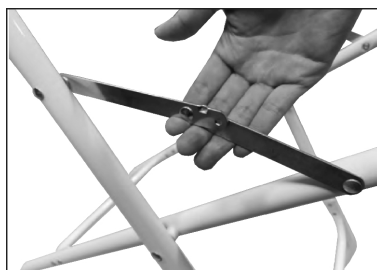

BG

СТОЙКА КЪМ ВАНА 88 CM е съвместима с ВАНА 88 CM С ОТТИЧАНЕ + ТЕРМОМЕТЪР + ПОДЛОЖКА.

EN

STAND FOR BATH TUB 88 CM is compatible with BATH TUB 88 CM WITH PLUG+THERMOMETER+BATH PAD.

RO

STAND FOR BATH TUB 88 CM este compatibilă cu BATH TUB 88 CM WITH PLUG+THERMOMETER+BATH PAD.

HU

STAND FOR BATH TUB 88 CM kompatibilis a BATH TUB 88 CM WITH PLUG+THERMOMETER+BATH PAD.

FR

STAND FOR BATH TUB 88 CM est compatible avec BATH TUB 88 CM WITH PLUG+THERMOMETER+BATH PAD.

GR

STAND FOR BATH TUB 88 CM είναι συμβατή με BATH TUB 88 CM WITH PLUG+THERMOMETER+BATH PAD.

RU

STAND FOR BATH TUB 88 CM: совместимость с BATH TUB 88 CM WITH PLUG+THERMOMETER+BATH PAD.

SRB

STAND FOR BATH TUB 88 CM je kompatibilan sa BATH TUB 88 CM WITH PLUG+THERMOMETER+BATH PAD.

AL

STAND FOR BATH TUB 88 CM është e përputhshme me BATH TUB 88 CM WITH PLUG+THERMOMETER+BATH PAD.

EN17072:2018 / БДС EN17072:2019

Didis Ltd.

Bulgaria, Shumen, 6 Trakia-iztok Street

Phone: +359 54 850 830

e-mails: home.market@didis-ltd.com;

export@didis-ltd.com

Дидис ООД

България, Шумен, "Тракия-изток" 6

Тел. +359 54 850 830

e-mails: home.market@didis-ltd.com;

export@didis-ltd.com

Unic importator in Romania

DIDIS INTERNATIONAL

Strada Sfantul Pantelimon Nr.1

Oras Pantelimon, Judetul Ilfov

Phone: +40 21 211 65 60

Fax: +40 21 210 65 62

E-mail: office@didis.ro